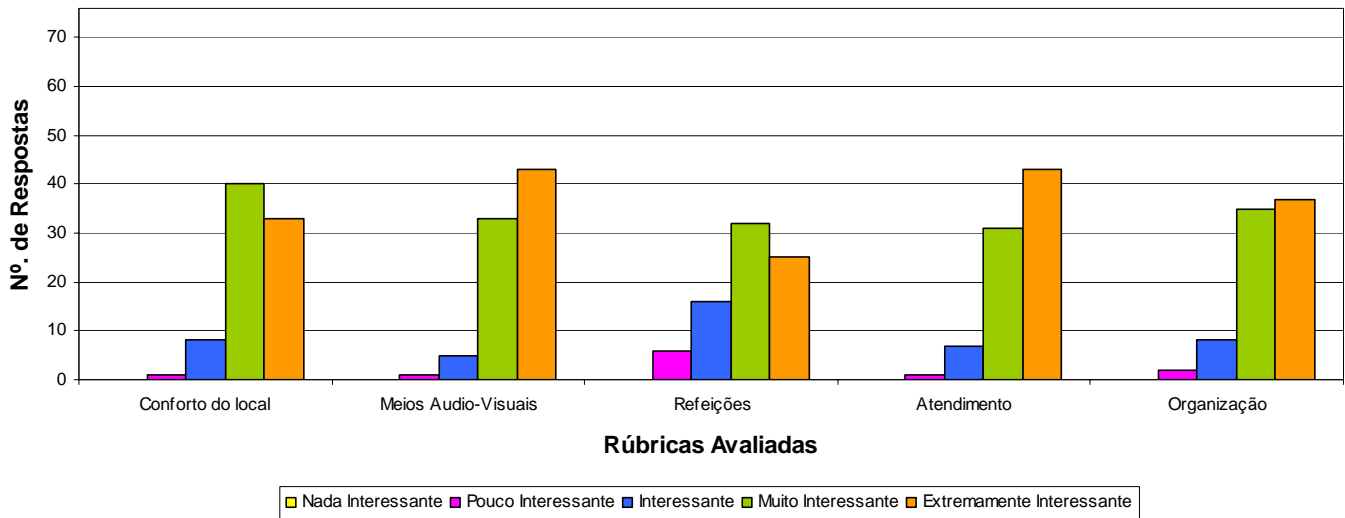

CONFERÊNCIA

ALTERAÇÕES CLIMÁTICAS: O DESAFIO APÓS COPENHAGA

PORTO 29 MARÇO 2010

LOCAL: FUNDAÇÃO DE SERRALVES

PARCERIA:

SERRALVES

COM O ALTO PATROCÍNIO
DE SUA EXCELÊNCIA

O Presidente da República

Percentagem de respostas: 46%

Interesse da Conferência

Organização / Logística

Painéis / Apreciação Global