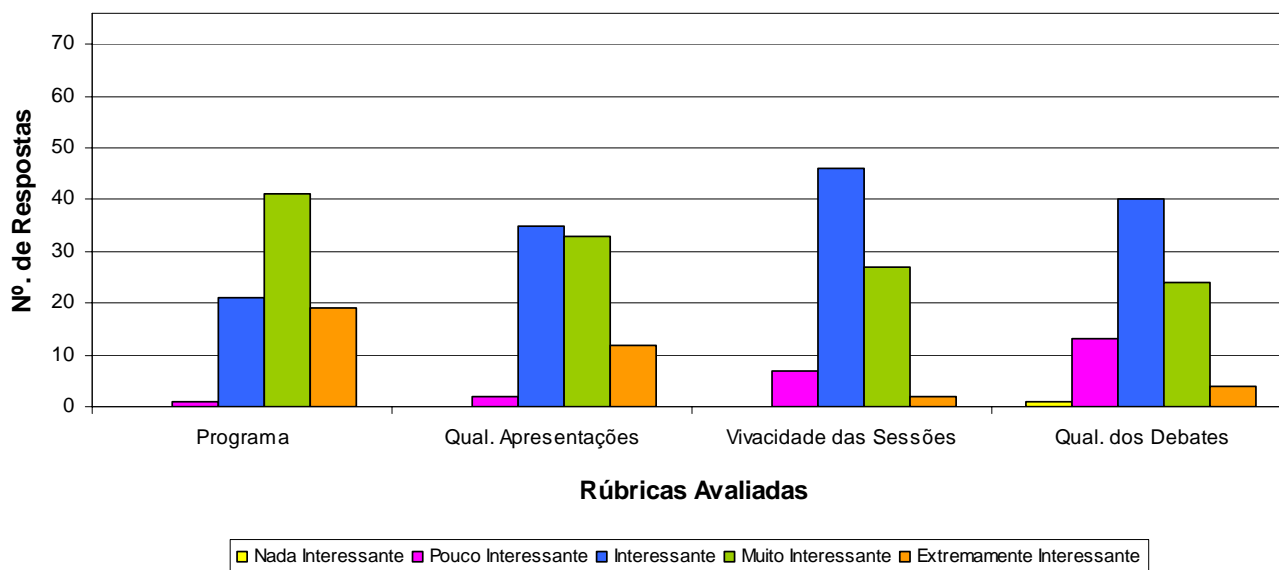

CONFERÊNCIA

ALTERAÇÕES CLIMÁTICAS: O DESAFIO APÓS COPENHAGA

PORTO 29 MARÇO 2010

LOCAL: FUNDAÇÃO DE SERRALVES

PARCERIA:

SERRALVES

COM O ALTO PATROCÍNIO
DE SUA EXCELÊNCIA

O Presidente da República

Percentagem de respostas: 46%

Interesse da Conferência

Organização / Logística

Painéis / Apreciação Global